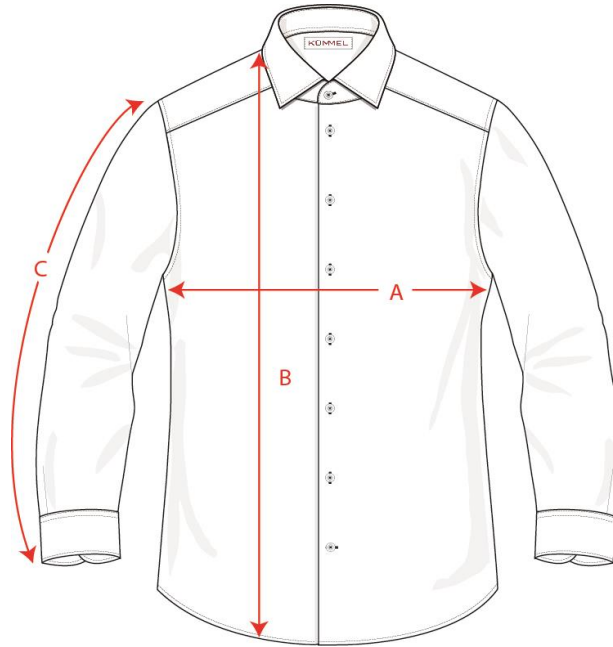

11002-170040 Hemd SF LA

Größen/Sizes	35/36 = XS	37/38 = S	39/40 = M	41/42 = L	43/44 = XL	45/46 = 2XL	47/48 = 3XL	49/50 = 4XL	51/52 = 5XL
A: 1/2 Oberweite/ 1/2 Chest	53 cm	56 cm	59 cm	61 cm	65 cm	69 cm	74 cm	79 cm	84 cm
B: Rückenlänge/ Length of back	81 cm	81 cm	83 cm	83 cm	85 cm	85 cm	90 cm	90 cm	90 cm
C: Ärmellänge/ sleeve length	66 cm	66 cm	67,5 cm	67,5 cm	68,5 cm	68,5 cm	68,5 cm	68,5 cm	68,5 cm